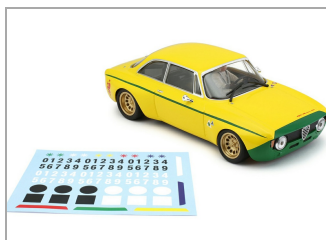

Alfa Romeo GTA Alfa Edition Amarillo / Verde

BRM-142Y

Unidades por pack: **Unit**

1/24

Precio: 134,94 €

Descripción

Alfa Romeo GTA Alfa Edition Amarillo / Verde

Formas de envío