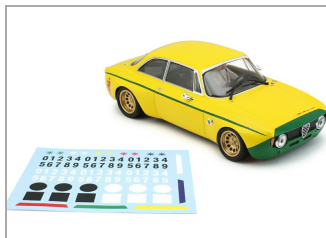

Alfa Romeo GTA Alfa Edition Amarillo / Verde

BRM-142Y

Unidades por pack: **Unit**

1/24

Precio: 134,94 €

Descripción

Alfa Romeo GTA Alfa Edition Amarillo / Verde

Formas de envío