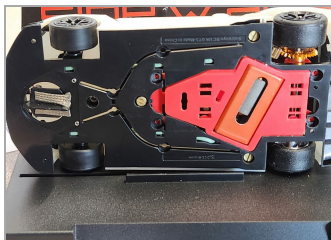

BTL UK GT3 White Racing Kit.

sideways
SLOT CARS RACING

RC-SWCAR06K

Unidades por pack: **Unit**

1/32 1/18

Original:: 56,95 €

Oferta: 43,95 €

Descripción