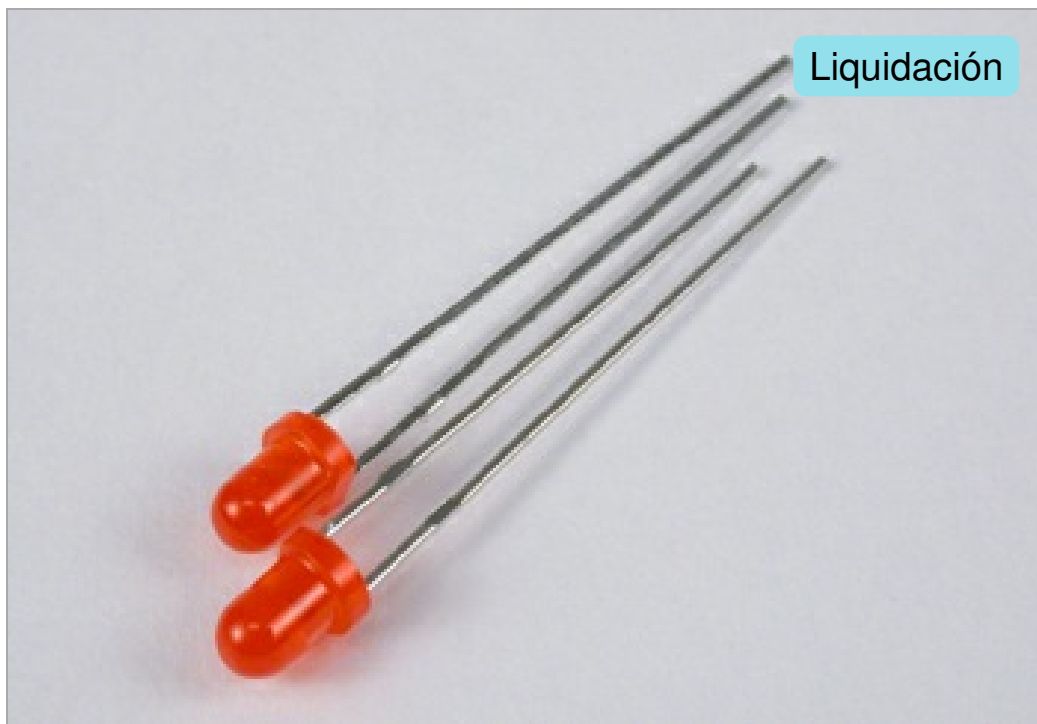

LED ROJO 3 mm. Luces posteriores

DS-0099

Unidades por pack:

1/24

1/32

Precio: 0,85 €

Descripción

LED ROJO 3 mm. Luces posteriores