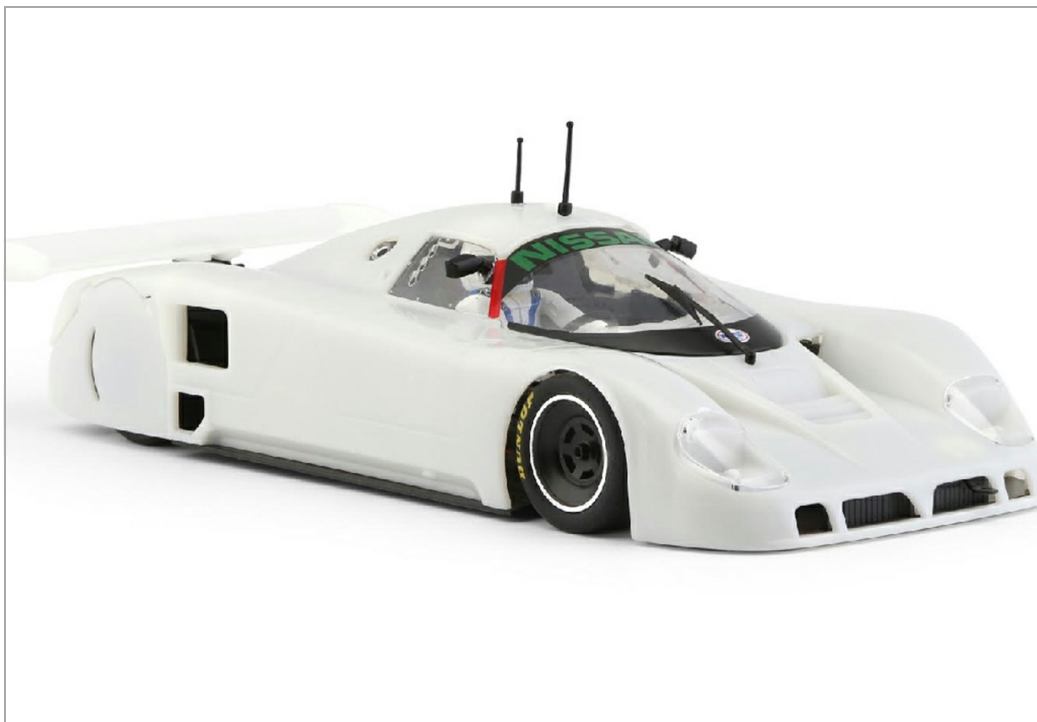

Nissan R89C White Racing Kit.

SI-CA28Z

Unidades por pack:

1/32

Precio: 47,95 €

Descripción

Nissan R89C White Racing Kit.

Formas de envío