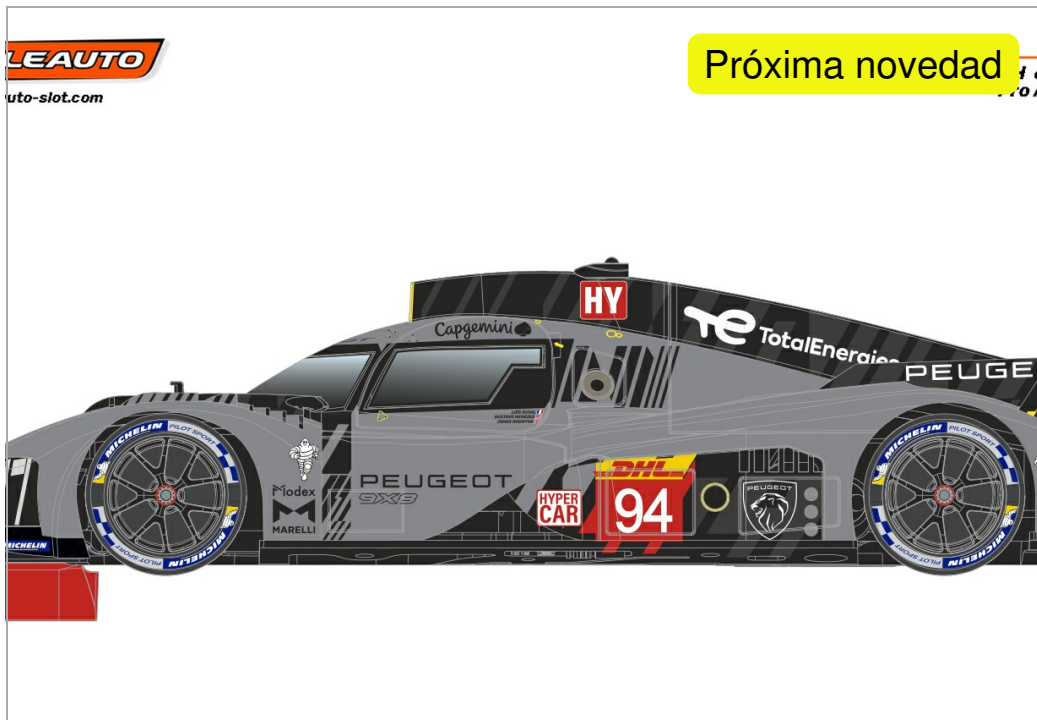

P-9x8 LMH 6h Fuji 2022 #94 - Pro Anglewinder RT4

SC-6374

Unidades por pack: **Unit**

1/32

Precio: 89,55 €

Descripción

P-9x8 LMH 6h Fuji 2022 #94 - Pro Anglewinder RT4

Formas de envío