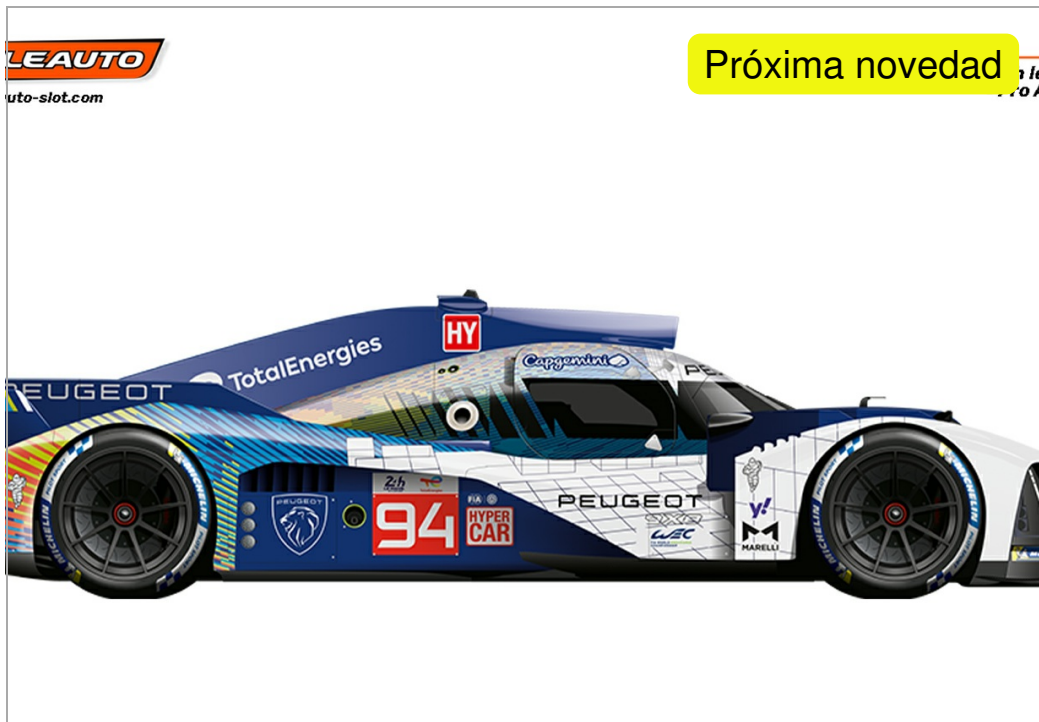

P-9x8 LMH 24h lemans 2023 #94 - Pro Anglewinder RT4

SC-6376

Unidades por pack: **Unit**

1/32

Precio: 89,55 €

Descripción

P-9x8 LMH 24h lemans 2023 #94 - Pro Anglewinder RT4

Formas de envío