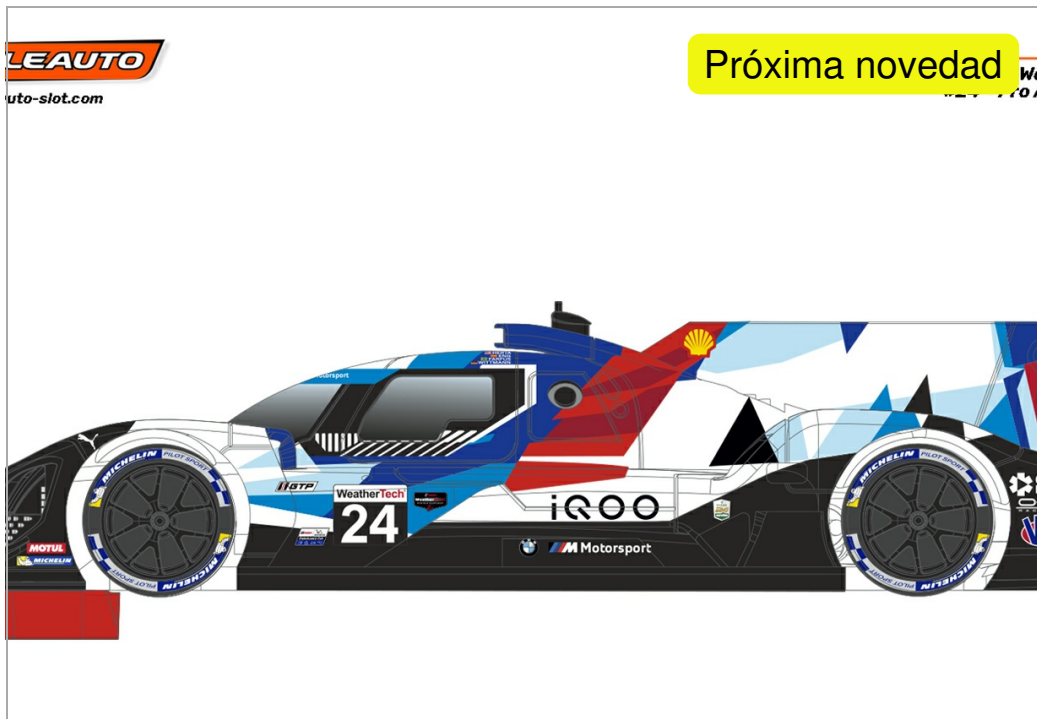

M-Hybrid GTP Watkins Glen 2023 #24 - Pro Anglewinder RT4

SC-6383

Unidades por pack: **Unit**

1/32

Precio: 89,55 €

Descripción

M-Hybrid GTP Watkins Glen 2023 #24 - Pro Anglewinder RT4

Formas de envío