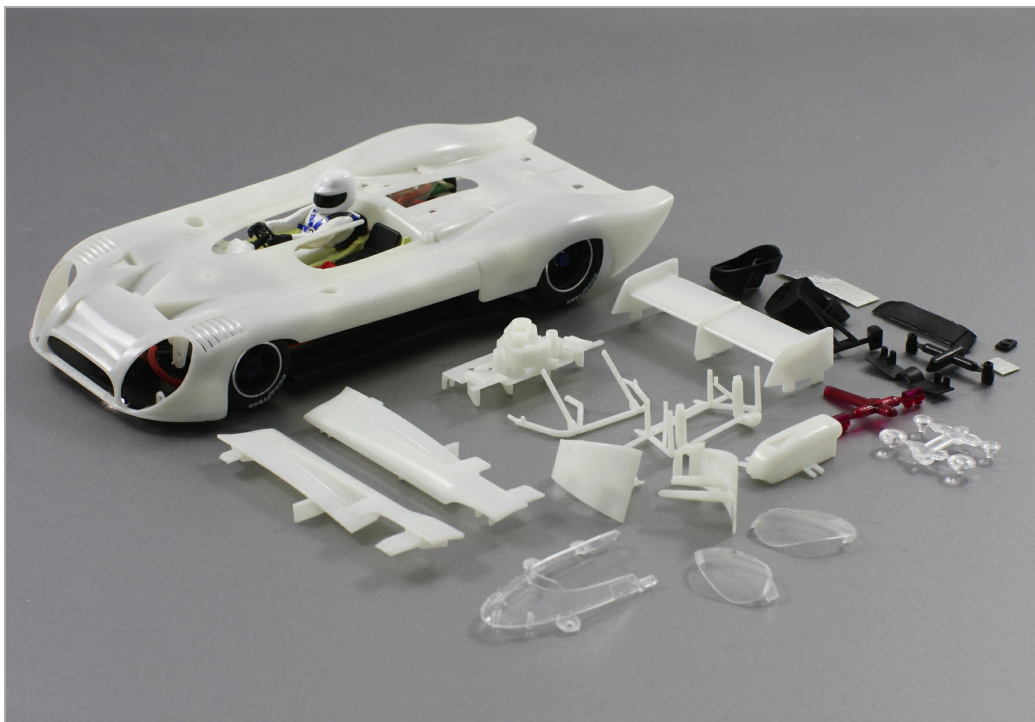

## Matra-Simca MS 670 B en Kit Blanco

SI-CA37Z

Unidades por pack: **Unit**

1/32

**Precio: 47,90 €**

### Descripción

Matra-Simca MS 670 B en Kit Blanco