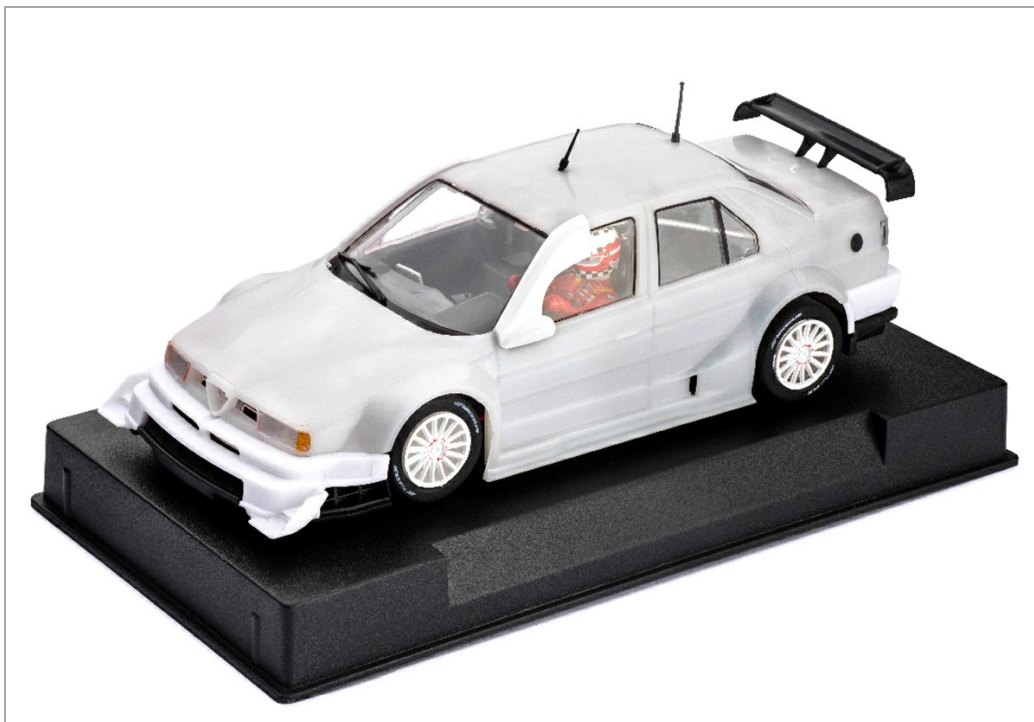

Alfa 155 DTM 1996 White Racing Kit

SI-CA45Z

Unidades por pack: **Unit**

1/32

Precio: 47,90 €

Descripción

Alfa 155 DTM 1996 White Racing Kit

Formas de envío