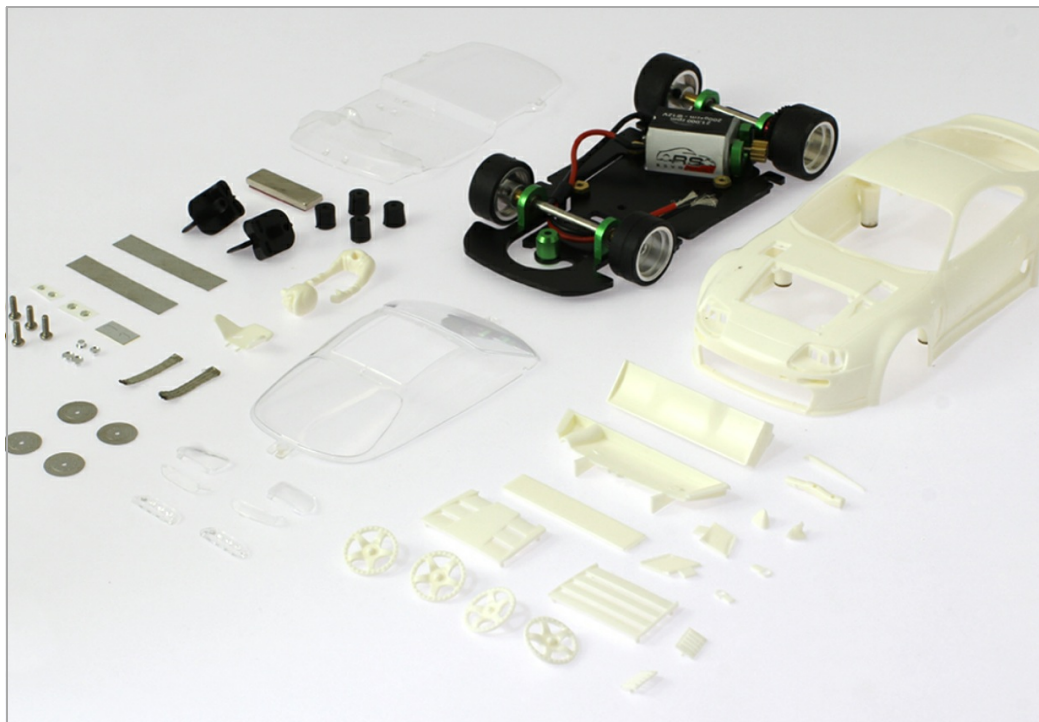

Toyota Supra White Kit con Chasis Metalico

RS-0029

Unidades por pack: **Unit**

1/32

Precio: 52,95 €

Descripción

Toyota Supra White Kit con Chasis Metalico

Formas de envío